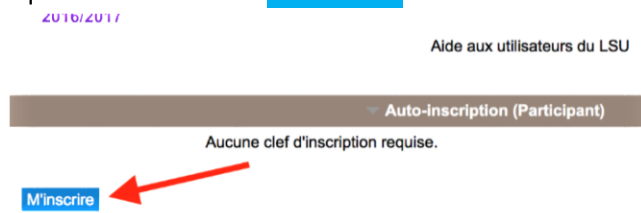

1. Se rendre sur le portail **ARENA** à cette adresse : <https://si.ac-strasbourg.fr>
Y renseigner **ses identifiants académiques** (identiques à ceux de la messagerie).

2. Cliquer sur « **M@gistère** » dans le menu « **Formation à distance** ».

3. Sur l'écran suivant, cliquer sur « **Parcours de la circonscription de Wittenheim** ».

4. Dans la « **Liste des parcours** », cliquer sur l'image suivante :

5. Sur l'écran suivant cliquer sur le bouton « **M'inscrire** ».